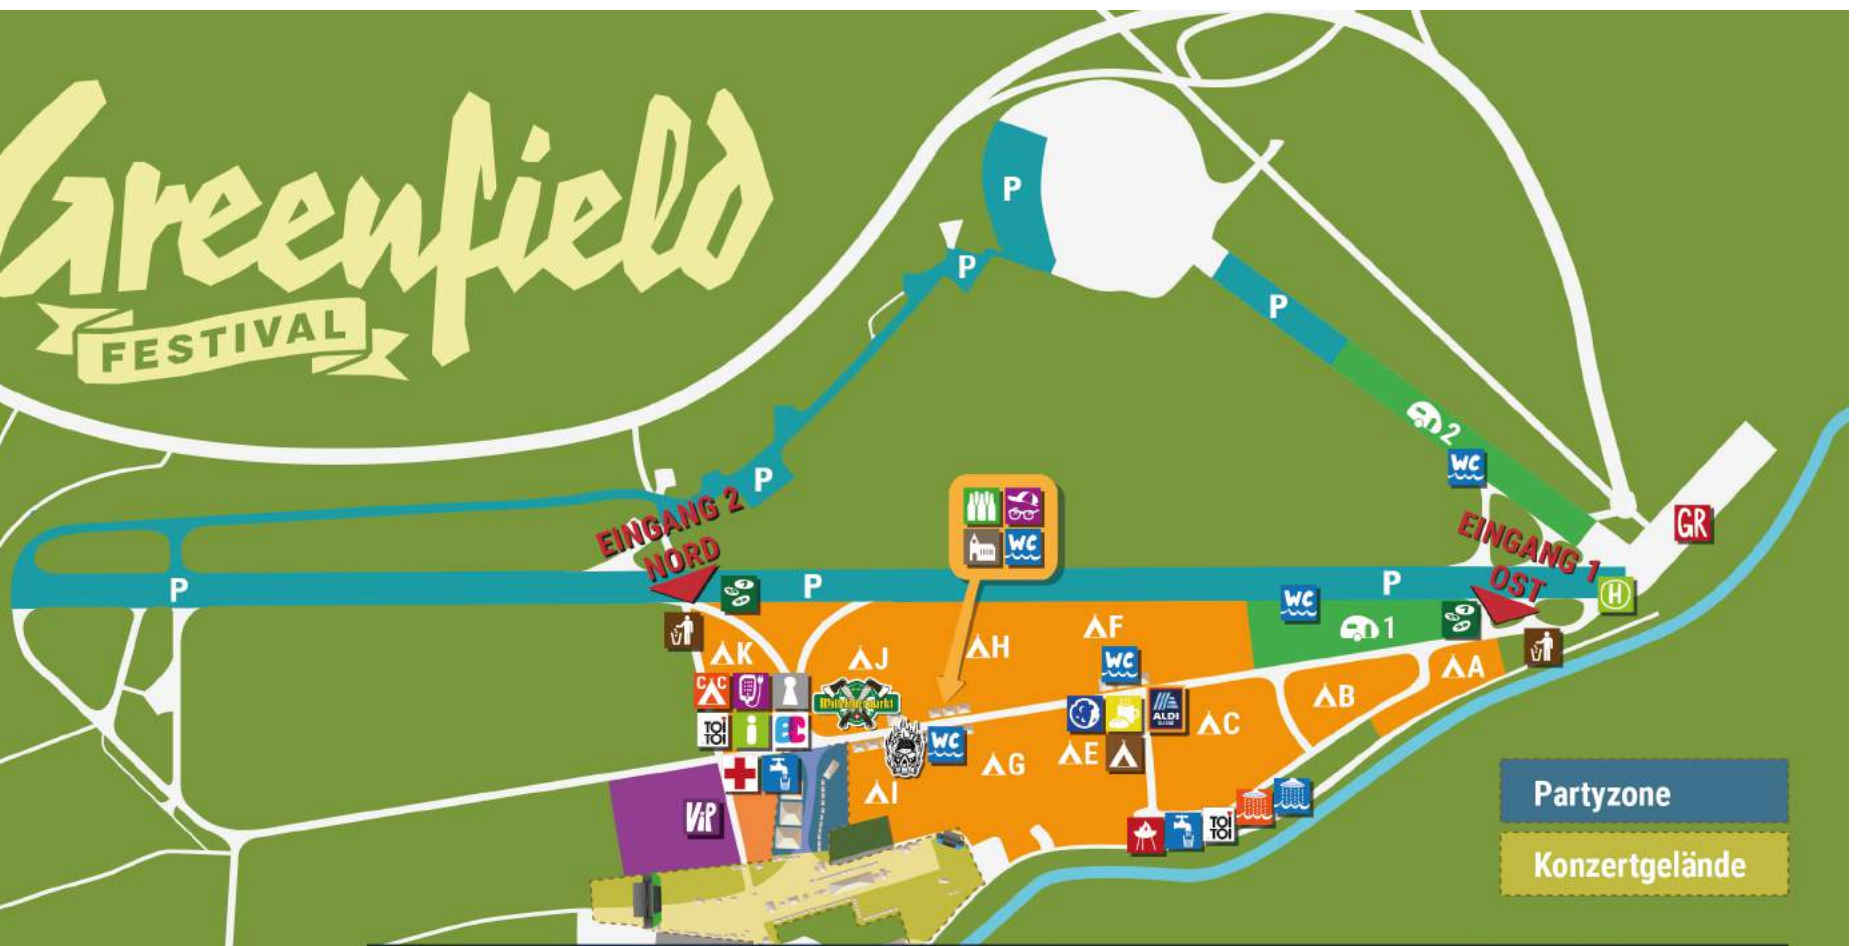

Jungfrau Stage

Eiger Stage

-  **Mittelaltermarkt**
-  **Shelter 666 «Wasteland»**
-  **VIP-, Member Village**
-  **VIP-, Member-Lounge**
-  **Camping Claims**
-  **Erste Hilfe**
-  **Bänder / Kassen**
-  **Festival Merchandising**
-  **Freak Market**
-  **Rollipodest**
-  **Sanitäre Anlagen**
-  **Trinkwasser Stellen**
-  **Info Point**
-  **Cash Corner**
-  **Wertsachen-Depot**
-  **Getränke-Abholmarkt**
-  **Schattenzelt**
-  **Essen und Trinken**
-  **Handy-Lade-Service**
-  **Müllabgabe**
-  **Rücknahmestellen**
-  **The Village**
-  **Rock Block**
-  **Pirates**

-  **Cowboys Bar**
-  **Burning Hand**
-  **Media Corner**
-  **Oberland Hopfenbar**
-  **Metal Church/
AnsprchBar**

Greenfield

FESTIVAL

Parken	Camping Claims	Toiletten
Camping	KarTent	Duschcamp
Wohnmobile	Bänder / Kassen	Trinkwasser
VIP-, Member Village	Info Point	Dusch Comfort Zone
Mittelaltermarkt	Erste Hilfe	Lunapark
ALDI Festival Shop	Handy-Lade-Service	Freakmarket
Shelter 666 «Wasteland»	Wertsachen-Depot	Grillfield
	TOI TOI Island	Frühstückszelt
	Müllrückgabe	Shuttle Haltestelle
	Getränke-Abholmarkt	Cash Corner
	Metal Church/AnsprechBar	Gästeregistration